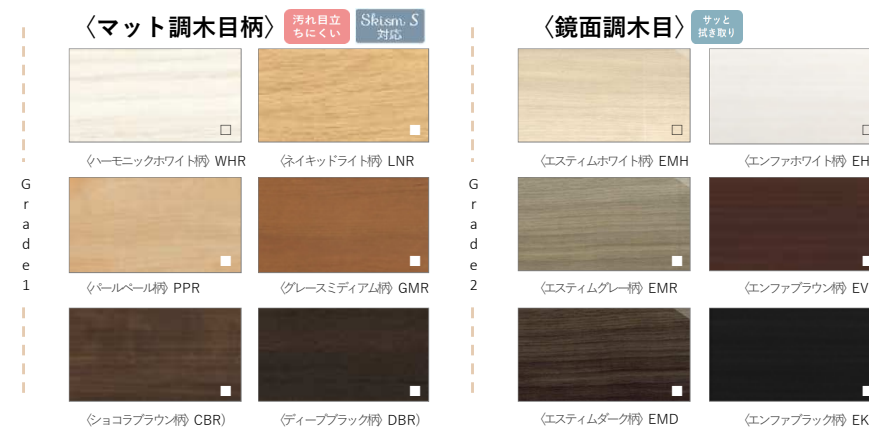

シックからトレンドまで、インテリアに合わせて演出できる21柄を揃えました。

〈取っ手〉 シルバーとブラックよりお選びいただけます

(鏡面調パール単色のみ、シルバー取っ手はSKとなります)

タオルハンガー

扉上部から挟み込んで固定します

シンク用ベースキャビネットの上段引き出しに取り付けられます。シンク前に合わせて便利

キッチンパネル

□M20
マリアパール