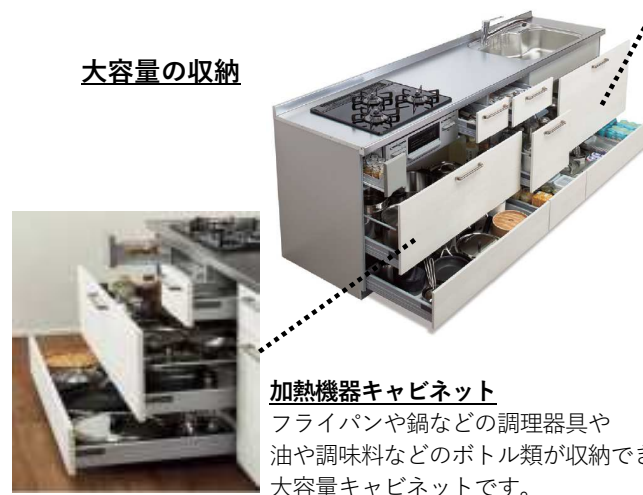

排水口ゴミかご

油汚れが落ちやすい親水コート加工のゴミかごです

※ゴミかごに油性マジックで汚れをつけ、水拭きで除去した様子

水切りメッシュ

キャビネット

引き出しがゆっくり静かに閉まるファインモーションを標準装備。引き出しレールは「フルオープンレール」。ムシブロックパッキン

大容量の収納

シンクキャビネット

ボウル、ザルなどシンク周りで使う調理道具をたっぷりしまえます。チャイルドロック付きの包丁指しを標準装備。

フルオープンレール (耐荷重 20kg)

キャビネット周囲のパッキンに害虫の侵入を防ぐ忌避剤をコーティングしています。人体には

ファインクックさらり

擦り傷に強くお鍋や食器で傷つきにくい素材。調味料や油の汚れもしみ込ませずにはじきます。物

基本プラン

1型 W2550プラン

扉・取っ手