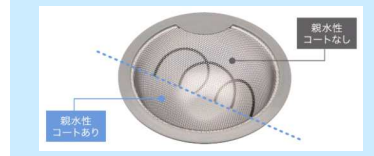

HNB：ライトベージュ

ワークトップ・シンク

なめらかな質感で汚れが目立ちにくい人工大理石からお選びいただけます。

ワークトップ

人工大理石

シンク

人工大理石ワークトップに縫ぎ目なく設置できるシンクです。

XWシンク (ホワイト色)

排水口ゴミかご

油汚れが落ちやすい親水コート加工のゴミかごです

※ゴミかごに油性マジックで汚れをつけ、水拭きで除去した様子

水切りメッシュ

キャビネット

引き出しがゆっくり静かに閉まるファインモーションを標準装備。引き出しレールは「フルオープンレール」。ムシブロックパッキン

大容量の収納

シンクキャビネット