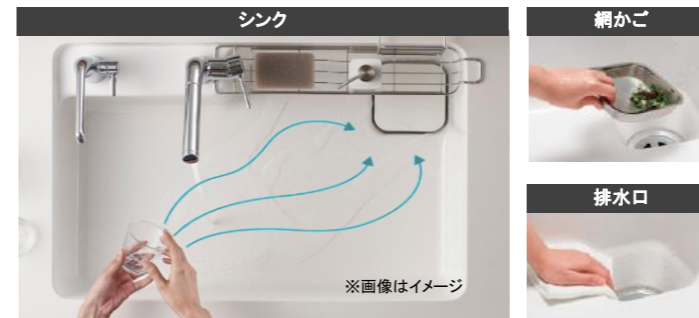

画像はイメージです

3つのすべり台 すべり台シンク Point 1

傾斜を持たせることで一定方向にすべり流れる形状に

シンクの底に3°の傾斜を設けることで、すべり台をすべるように排水口へと水やごみが流れます。さらに排水口と網かごの形状にも傾斜を持たせ、3つのすべり台の合わせ技でシンク内のきれいを保ちます。

センターラインキャビネット Point 2

いつも使うモノにすぐ手が届く

使用頻度の高い物を上段へ集めることで、調理作業中にかがむ動作がグンと減り、足腰への負担を軽減します。

細かい調理器具や調味料はスライドトレーですっきり整頓。

なべやフライパンもかがまずサッと取り出せます。

食器洗い乾燥機 Point 3

洗浄水噴射力は高さ2mの力強さ 食器洗い乾燥機P (ストリーム除菌洗浄)

■回転ノズル噴射式
洗浄水噴射力は高さ2mの力強さ。食器の間や調理器具の細かい目にも水流が届きます。

※図はイメージ ※詳細はカタログ参照

■スマートかご
食器や調理器具の形を気にすることなく自在にセットできます。 ※画像はイメージ