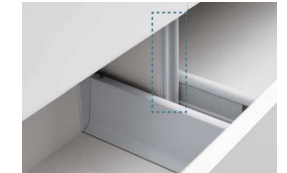

フルオープンレール (耐荷重 20kg)

キャビネット周囲のパッキンに害虫の侵入を防ぐ忌避剤をコーティングしています。人体には